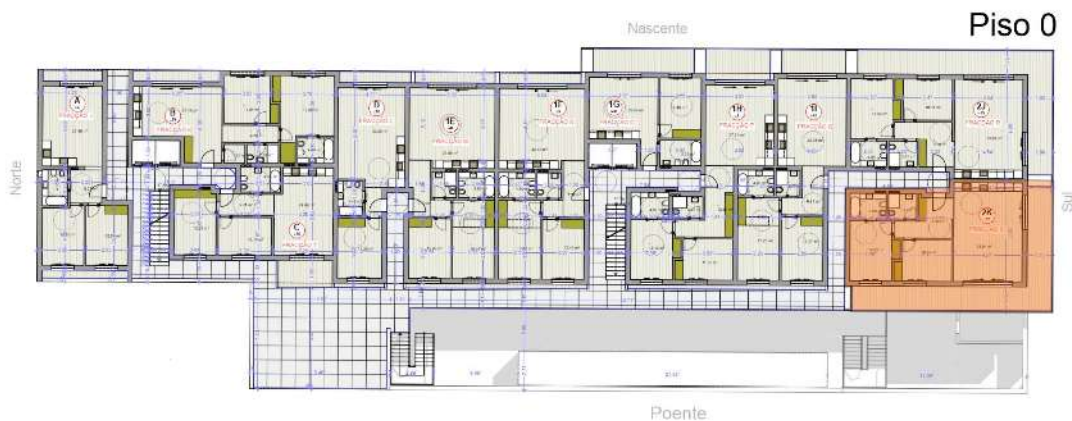

Suite (Quarto + Wc), Quarto, Wc Serviço, Hall
Cozinha - Sala, Varanda Sul, Varanda Poente
Garagem nº 53

APT.	TIPOLOGIA	GARAGEM	ARRUMOS	ÁREA BRUTA PRIVATIVA				
				ENCERRADO	VARANDAS	GARAGEM	ARRUMOS	TOTAL
2K	T2	53	-	87	37	26	-	150