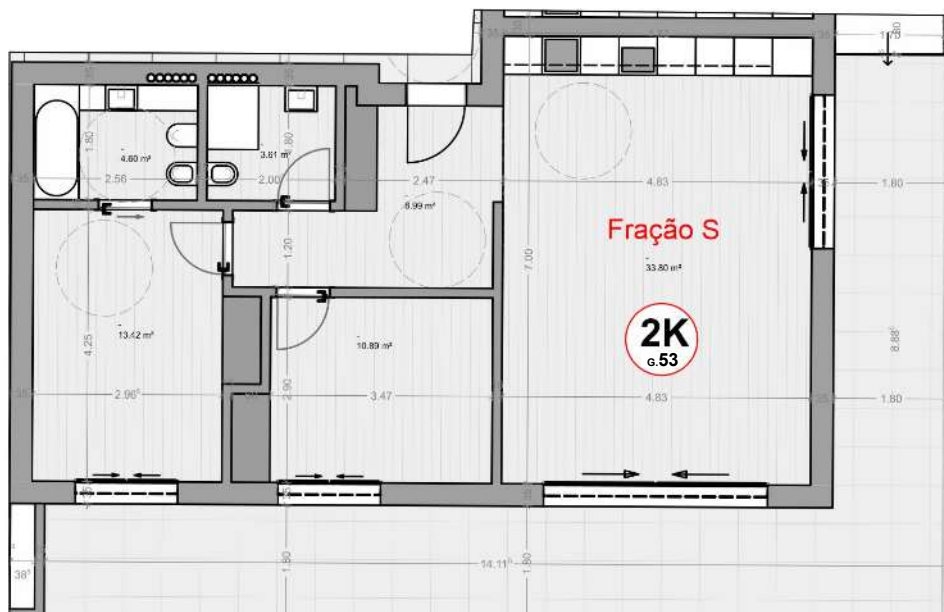

Suite (Quarto + Wc), Quarto, Wc Serviço, Hall
Cozinha - Sala, Varanda Sul, Varanda Poente
Garagem nº 53

APT.	TIPOLOGIA	GARAGEM	ARRUMOS	ÁREA BRUTA PRIVATIVA				
				ENCERRADO	VARANDAS	GARAGEM	ARRUMOS	TOTAL
2K	T2	53	-	87	37	26	-	150