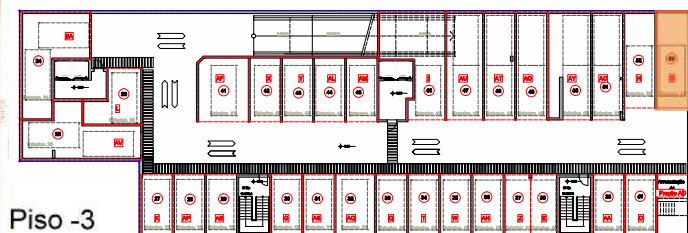

Suite (Quarto + Wc), Quarto, Wc Serviço, Hall
Cozinha - Sala, Varanda Sul, Varanda Poente
Garagem nº 53

APT.	TIPOLOGIA	GARAGEM	ARRUMOS	ÁREA BRUTA PRIVATIVA				
				ENCERRADO	VARANDAS	GARAGEM	ARRUMOS	TOTAL
2K	T2	53	-	87	37	26	-	150