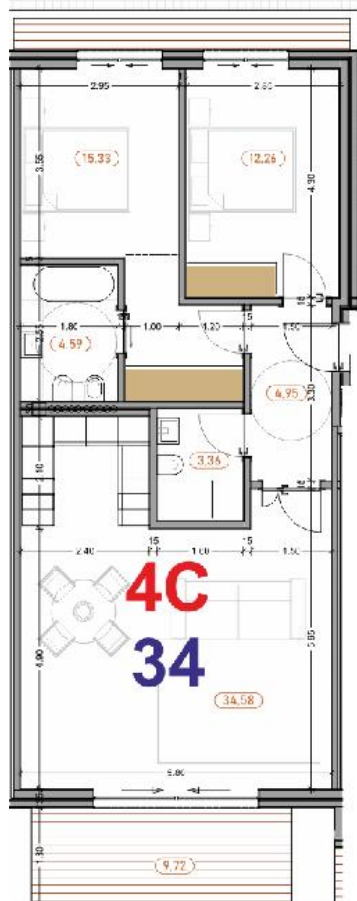

T2 - Sector A - 4º Andar - Fracção 4C

1 Suite c/ wc e Closet, 1 Quarto, 1 wc, Cozinha, Sala e 2 Varandas (Poente e Nascente)

Box nº 34

FRACÇÃO	TIPOLOGIA	BOX	ÁREA BRUTA PRIVATIVA			
			ENCERRADO	VARANDAS	BOX	TOTAL
4C	T2	34	90,07	15,33	22,5	127,9