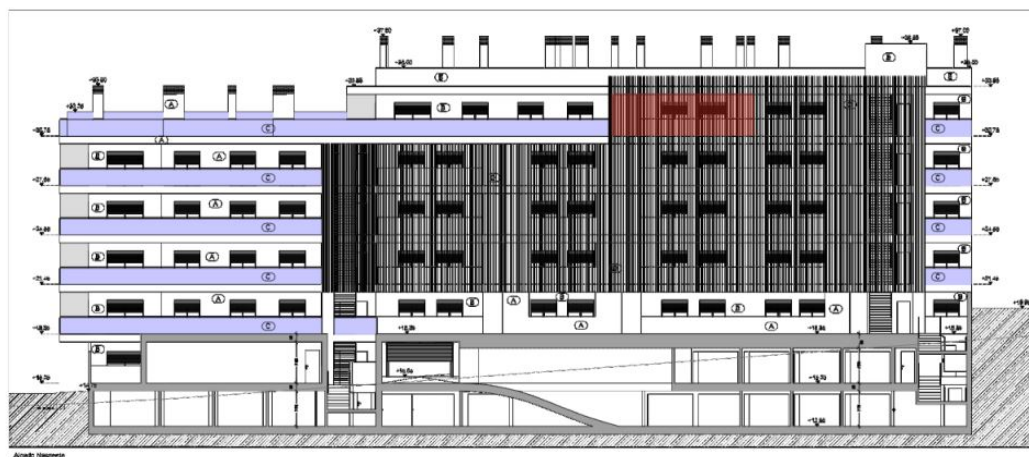

T2 - Sector A - 4º Andar - Fracção 4C

1 Suite c/ wc e Closet, 1 Quarto, 1 wc, Cozinha, Sala e 2 Varandas (Poente e Nascente)

Box nº 34

FRACÇÃO	TIPOLOGIA	BOX	ÁREA BRUTA PRIVATIVA			
			ENCERRADO	VARANDAS	BOX	TOTAL
4C	T2	34	90,07	15,33	22,5	127,9