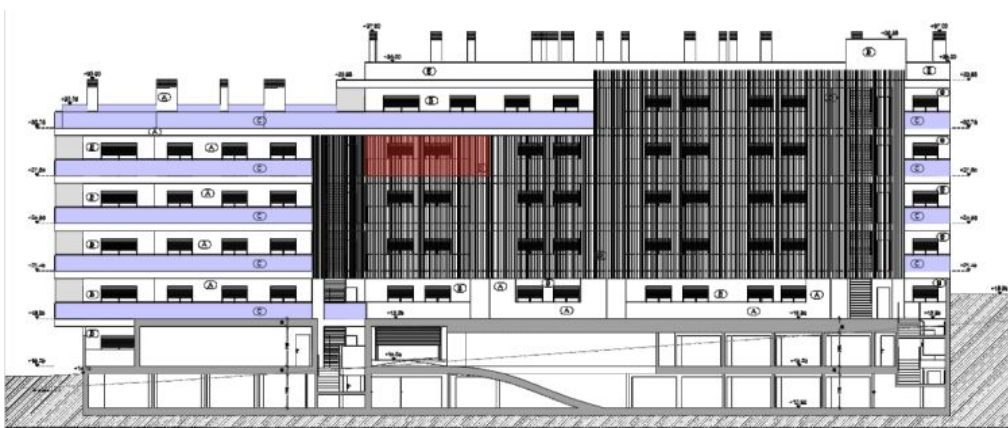

T2 - Sector A - 3º Andar - Fracção 3F

1 Suite c/ wc e Closet, 1 Quarto, 1 wc, Cozinha, Sala e 2 Varandas (Poente e Nascente)

Box nº 40

FRACÇÃO	TIPOLOGIA	BOX	ÁREA BRUTA PRIVATIVA			
			ENCERRADO	VARANDAS	BOX	TOTAL
3F	T2	40	89,07	19,77	24	132,84