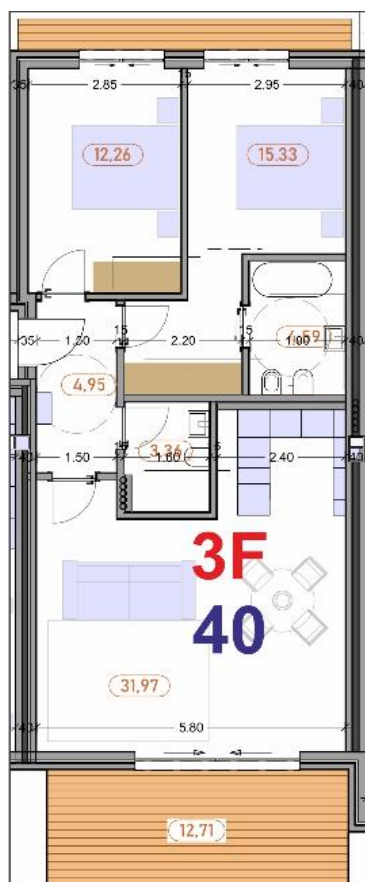

T2 - Sector A - 3º Andar - Fracção 3F

1 Suite c/ wc e Closet, 1 Quarto, 1 wc, Cozinha, Sala e 2 Varandas (Poente e Nascente)

Box nº 40

FRACÇÃO	TIPOLOGIA	BOX	ÁREA BRUTA PRIVATIVA			
			ENCERRADO	VARANDAS	BOX	TOTAL
3F	T2	40	89,07	19,77	24	132,84