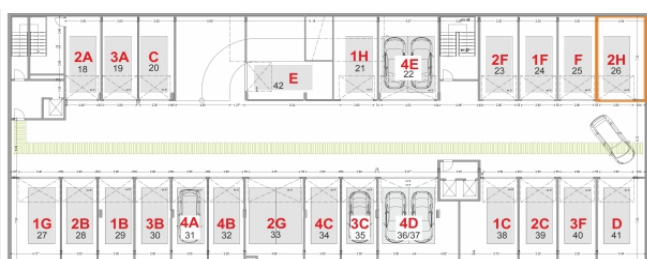

T3 - Sector B - 2º Andar - Fracção 2H

1 Suite c/ wc e Closet, 2 Quartos, 2 wc's, Cozinha, Sala e 2 Varandas (Nascente e Sul)
Box nº 16 Arrecadação 26

ALÇADO NASCENTE

Alçado Sul

| FRACÇÃO | TIPOLOGIA | BOX | ARREC. | ÁREA BRUTA PRIVATIVA | | | |
|---------|-----------|-----|--------|----------------------|----------|-----|--------|
| | | | | ENCERRADO | VARANDAS | BOX | TOTAL |
| 2H | T3 | 16 | 26 | 112,16 | 51,79 | 47 | 210,95 |