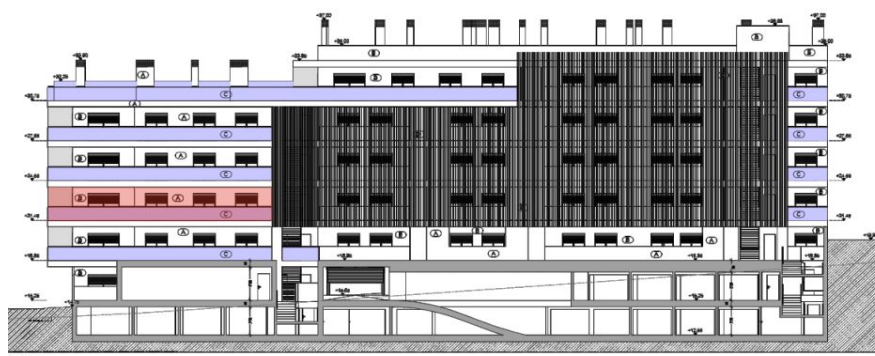

T3 - Sector B - 2º Andar - Fracção 2H

1 Suite c/ wc e Closet, 2 Quartos, 2 wc's, Cozinha, Sala e 2 Varandas (Nascente e Sul)
Box nº 16 Arrecadação 26

ALÇADO NASCENTE

Alçado Sul

| FRACÇÃO | TIPOLOGIA | BOX | ARREC. | ÁREA BRUTA PRIVATIVA | | | |
|---------|-----------|-----|--------|----------------------|----------|-----|--------|
| | | | | ENCERRADO | VARANDAS | BOX | TOTAL |
| 2H | T3 | 16 | 26 | 112,16 | 51,79 | 47 | 210,95 |