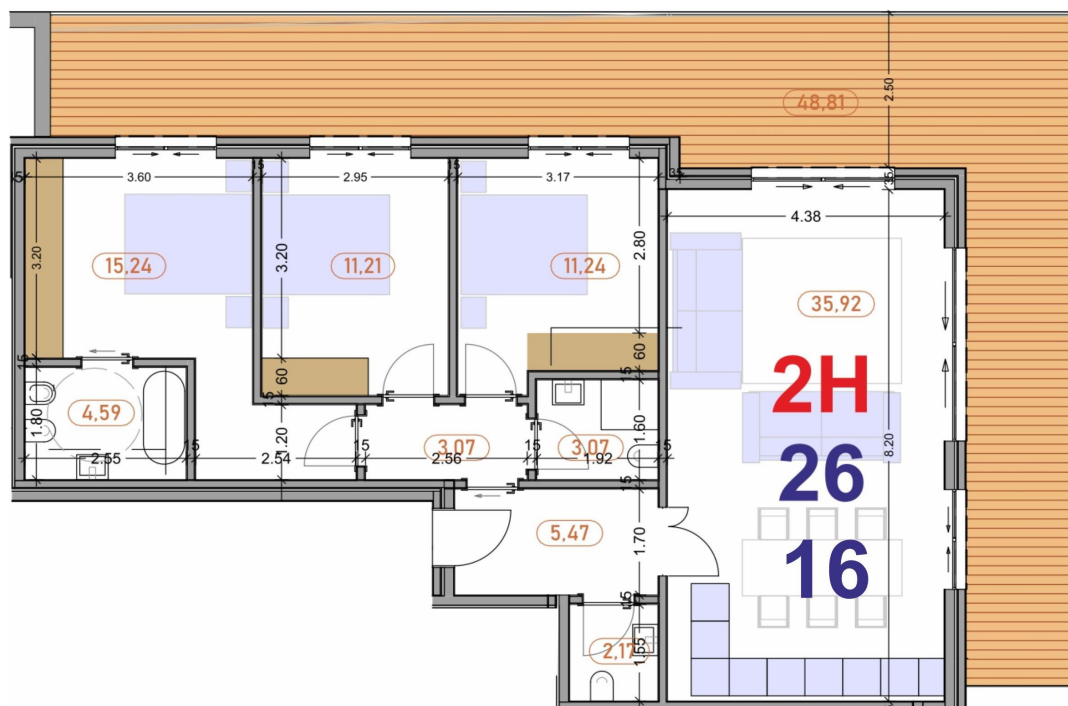

T3 - Sector B - 2º Andar - Fracção 2H

1 Suite c/ wc e Closet, 2 Quartos, 2 wc's, Cozinha, Sala e 2 Varandas (Nascente e Sul)
Box nº 16 Arrecadação 26

ALÇADO NASCENTE

Alçado Sul

| FRACÇÃO | TIPOLOGIA | BOX | ARREC. | ÁREA BRUTA PRIVATIVA | | | |
|---------|-----------|-----|--------|----------------------|----------|-----|--------|
| | | | | ENCERRADO | VARANDAS | BOX | TOTAL |
| 2H | T3 | 16 | 26 | 112,16 | 51,79 | 47 | 210,95 |