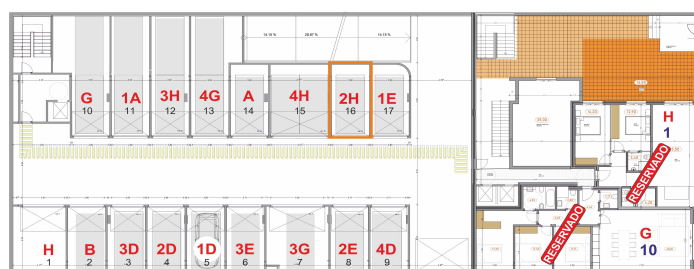

T3 - Sector B - 2º Andar - Fracção 2H

1 Suite c/ wc e Closet, 2 Quartos, 2 wc's, Cozinha, Sala e 2 Varandas (Nascente e Sul)
Box nº 16 Arrecadação 26

ALÇADO NASCENTE

Alçado Sul

| FRACÇÃO | TIPOLOGIA | BOX | ARREC. | ÁREA BRUTA PRIVATIVA | | | |
|---------|-----------|-----|--------|----------------------|----------|-----|--------|
| | | | | ENCERRADO | VARANDAS | BOX | TOTAL |
| 2H | T3 | 16 | 26 | 112,16 | 51,79 | 47 | 210,95 |