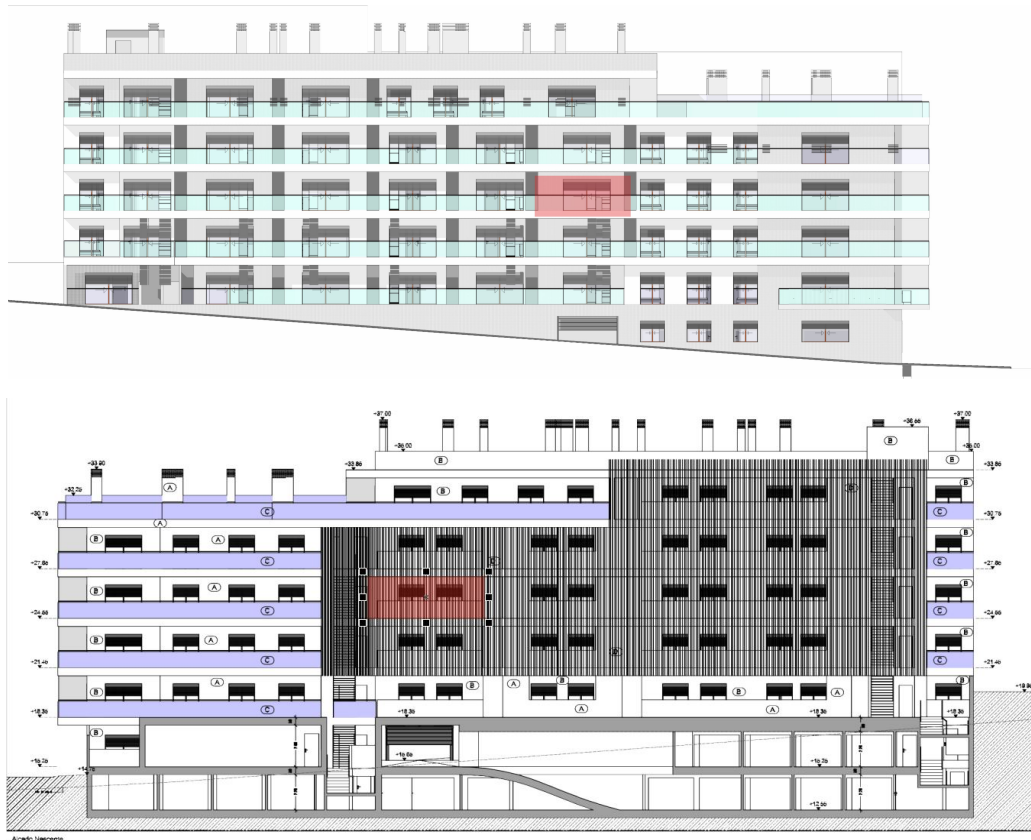

T2 - Sector A - 2º Andar - Fracção 2F

1 Suite c/ wc e Closet, 1 Quarto, 1 wc, Cozinha, Sala
e 2 Varandas (Poente e Nascente)

Box nº 23

FRACÇÃO	TIPOLOGIA	BOX	ÁREA BRUTA PRIVATIVA			
			ENCERRADO	VARANDAS	BOX	TOTAL
2F	T2	23	89,07	19,77	23,5	132,34