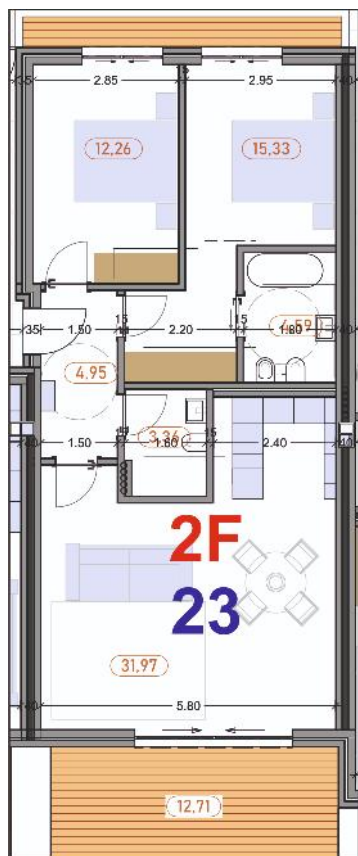

T2 - Sector A - 2º Andar - Fracção 2F

1 Suite c/ wc e Closet, 1 Quarto, 1 wc, Cozinha, Sala
e 2 Varandas (Poente e Nascente)

Box nº 23

FRACÇÃO	TIPOLOGIA	BOX	ÁREA BRUTA PRIVATIVA			
			ENCERRADO	VARANDAS	BOX	TOTAL
2F	T2	23	89,07	19,77	23,5	132,34