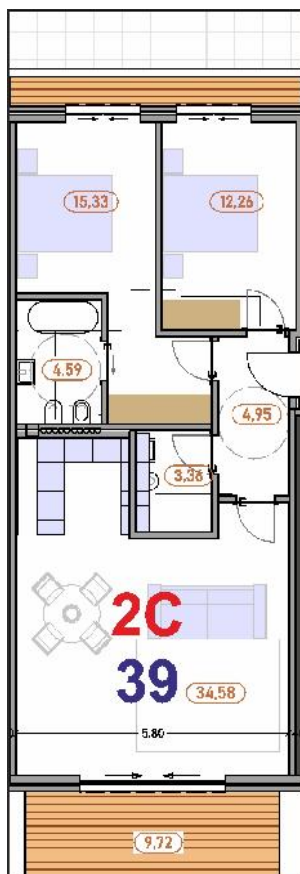

T2 - Sector A - 2º Andar - Fracção 2C

1 Suite c/ wc e Closet, 1 Quarto, 1 wc, Cozinha, Sala e 2 Varandas (Poente e Nascente)

Box nº 39

FRACÇÃO	TIPOLOGIA	BOX	ÁREA BRUTA PRIVATIVA			
			ENCERRADO	VARANDAS	BOX	TOTAL
2C	T2	39	90,14	16,35	24	130,49