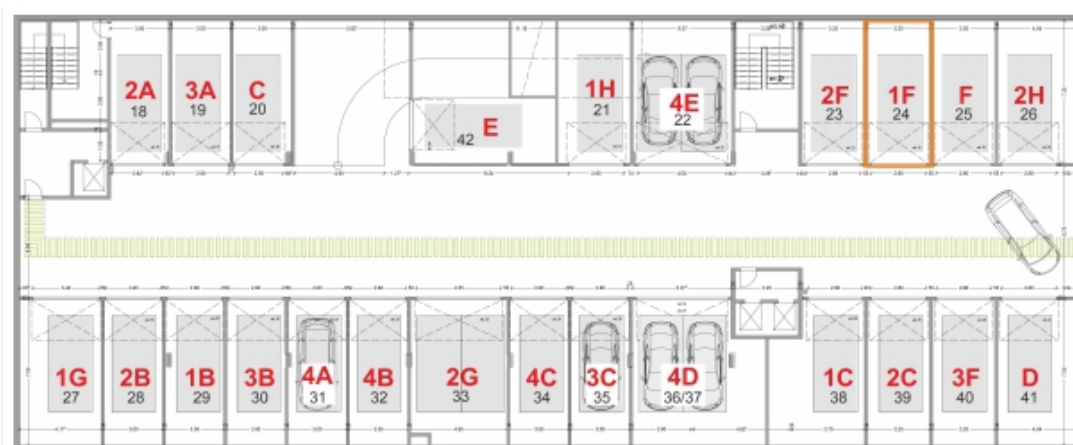

# T2 - Sector A - 1º Andar - Fracção 1F

1 Suite c/ wc e Closet, 1 Quarto, 1 wc, Cozinha, Sala e 2 Varandas (Poente e Nascente)

Box nº 24

FRACÇÃO	TIPOLOGIA	BOX	ÁREA BRUTA PRIVATIVA			
			ENCERRADO	VARANDAS	BOX	TOTAL
1F	T2	24	89,07	19,77	23,50	132,34