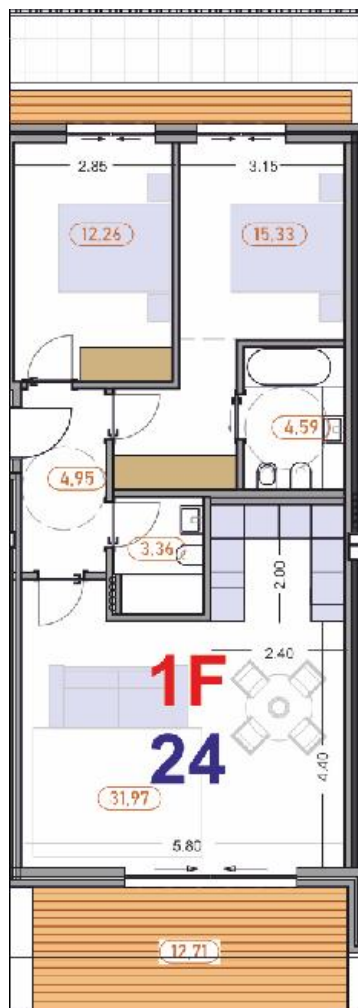

# T2 - Sector A - 1º Andar - Fracção 1F

1 Suite c/ wc e Closet, 1 Quarto, 1 wc, Cozinha, Sala e 2 Varandas (Poente e Nascente)

Box nº 24

FRACÇÃO	TIPOLOGIA	BOX	ÁREA BRUTA PRIVATIVA			
			ENCERRADO	VARANDAS	BOX	TOTAL
1F	T2	24	89,07	19,77	23,50	132,34